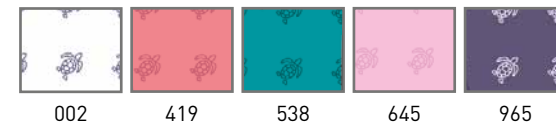

POLO 13787 LADY
 002 Blanco - 555 Verde Billar - 940 Marino
 T. 40 - 48

002 555 940

SHORT 21257 JOY
 940 Estampado Rayas
 T. 40 - 48

POLO 13785 LIMA
 002 Blanco - 419 Coral Claro - 538 Verde Esmeralda -
 645 Rosa Claro - 920 Azul Añil - 965 Indigo
 T. 40 - 48

002 419 538 645 920 965

SHORT 21259 NIN
 002 Blanco - 621 Rosa Palo - 940 Marino - 960 Azul
 T. 40 - 48

002 621 940 960

13772 FLAMA
 002 Blanco - 645 Rosa Claro - 940 Marino
 T. 40 - 48

002 645 940

13786 ROSIE
 002 Blanco - 419 Coral Claro - 538 Verde Esmeralda -
 645 Rosa Claro - 965 Indigo
 T. 40 - 48

002 419 538 645 965

CAMISETA 12215 **MURIEL**
002 Blanco - 965 Indigo
T. 40 - 48

002 965

FALDA 16764 **LOLA**
965 Indigo
T. 40 - 48

CAMISETA 12218 **BIKE**
002 Blanco - 621 Rosa Palo - 965 Indigo
T. 40 - 48